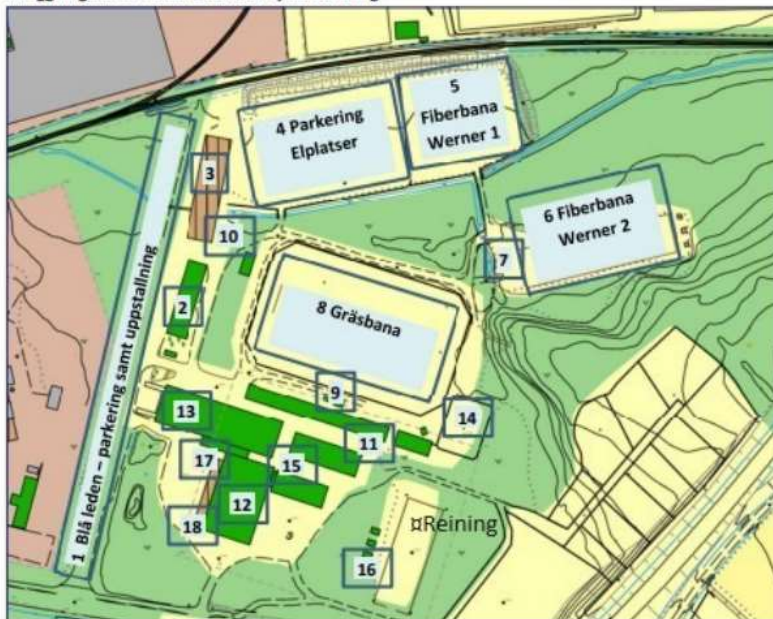

Anläggningskarta Vetlandaortens Ryttarförening

- 1. Blå leden – parkering, avlastning uppstallning Parkera diagonalt mot gångbanan.
- 2. Uppstallning stall Myresjöhus
- 3. Uppstallning stall Hydro
- 4. Elplatser/Parkering
- 5. Fiberbana Werner 1, 50x50m
- 6. Fiberbana Werner 2, 50x50m
- 7. Gångbana
- 8. Gräsbana, 20x40m
- 9. Gångbana
- 10. Gödselplatta
- 11. WC
- 12. Lilla ridhuset, 20x40m
- 13. Stora ridhuset, 20x60m,
- 14. Gångbana
- 15. Gångbana
- 16. Reining
- 17. Huvudentré med servering och WC vån.1, kansli/sekretariat och värmeläktare vån.2
- 18. Gångbana